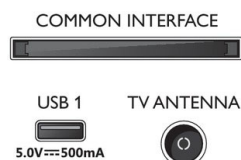

Interazione utente

- Program: Pausa TV
- Guida elettronica ai programmi *: Guida elettronica ai programmi - 8 giorni

Applicazioni multimediali

- Formati di riproduzione dei video: H264/MPEG-4 AVC, MPEG-1, MPEG-2, MPEG-4, HEVC
- Supporto formati sottotitoli: .SML, .SRT, .SSA, .SUB, .TXT, .ASS
- Formati di riproduzione della musica: AAC, MP3, WAV, WMA (v2 fino a v9.2)
- Formati di riproduzione delle immagini: JPEG, BMP, GIF, PNG

Design

- Colori del TV: Cornice nera opaca
- Design del supporto: Supporti arrotondati neri opachi

Dimensioni (lxpxa)

- Dimensioni confezione (L x A x P): 798,0 x 520,0 x 133,0 mm
- Dimensioni set (L x A x P): 551,5 x 333,1 x 82,0 mm
- Dimensioni apparecchio con supporto (L x A x P): 551,5 x 356,6 x 148,0 mm
- Dimensioni del supporto (L x A x P): 445,5 x 23,5 x 148,0 mm
- Peso del prodotto: 3,0 Kg
- Peso prodotto (+ supporto): 3,1 Kg
- Peso incluso imballaggio: 4,7 Kg
- Compatibile con montaggio a parete VESA: 75 x 75 mm

Accessori

- Accessori inclusi: Telecomando, 2 batterie AAA, Cavo alimentazione, Guida rapida, Brochure legale e per la sicurezza, Piedistallo da tavolo

Scheda energetica UE

- Numeri di registrazione EPREL: 1133970
- Classe energetica per SDR: E
- Consumo energetico in modalità acceso per SDR: 17 kWh/1000h
- Modalità standby in rete: < 2,0 W
- Consumo energetico in modalità off: W n.d.
- Tecnologia dei pannelli: LCD LED

Connections

Side